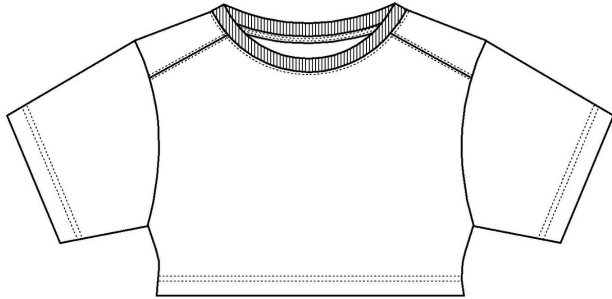

ROKI

Beden ölçü tablosu

GÖĞÜS
KOL BOYU
BOY

| XS - S | M - L | XL - 2XL |
|--------|---------|----------|
| 114 cm | 119 cm | 124 cm |
| 18 cm | 19.5 cm | 21 cm |
| 75 cm | 77.5 cm | 80 cm |

Tüm boyutlar cm olarak belirtilmiştir. Kumaş özelliğine göre + -1cm sapma olabilir.

ROKIM

Beden ölçü tablosu

GÖĞÜS
KOL BOYU
BOY

| XS - S | M - L | XL - 2XL |
|--------|---------|----------|
| 114 cm | 119 cm | 124 cm |
| 18 cm | 19.5 cm | 21 cm |
| 75 cm | 77.5 cm | 80 cm |

Tüm boyutlar cm olarak belirtilmiştir. Kumaş özelliğine göre + -1cm sapma olabilir.

ROSIZ

Beden ölçü tablosu

| XS - S | M - L | XL - 2XL |
|--------|---------|----------|
| 106 cm | 111 cm | 116 cm |
| 21 cm | 22 cm | 23 cm |
| 58 cm | 60.5 cm | 63 cm |

GÖĞÜS

KOL BOYU

BOY

Tüm boyutlar cm olarak belirtilmiştir. Kumaş özelliğine göre + -1cm sapma olabilir.

PERMA

Beden ölçü tablosu

GÖĞÜS
KOL BOYU
BOY

| XS - S | M - L | XL - 2XL |
|---------------|--------------|-----------------|
| 106 cm | 111 cm | 116 cm |
| 21 cm | 22 cm | 23 cm |
| 40 cm | 42.5 cm | 45 cm |