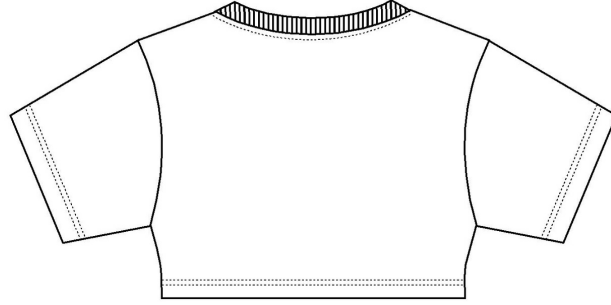

ROKI

Beden ölçü tablosu

GÖĞÜS
KOL BOYU
BOY

| XS - S | M - L | XL - 2XL |
|--------|---------|----------|
| 114 cm | 119 cm | 124 cm |
| 18 cm | 19.5 cm | 21 cm |
| 75 cm | 77.5 cm | 80 cm |

Tüm boyutlar cm olarak belirtilmiştir. Kumaş özelliğine göre + -1cm sapma olabilir.

ROKIM

Beden ölçü tablosu

GÖĞÜS
KOL BOYU
BOY

| XS - S | M - L | XL - 2XL |
|--------|---------|----------|
| 114 cm | 119 cm | 124 cm |
| 18 cm | 19.5 cm | 21 cm |
| 75 cm | 77.5 cm | 80 cm |

Tüm boyutlar cm olarak belirtilmiştir. Kumaş özelliğine göre + -1cm sapma olabilir.

ROSIZ

Beden ölçü tablosu

| XS - S | M - L | XL - 2XL |
|--------|---------|----------|
| 106 cm | 111 cm | 116 cm |
| 21 cm | 22 cm | 23 cm |
| 58 cm | 60.5 cm | 63 cm |

GÖĞÜS

KOL BOYU

BOY

Tüm boyutlar cm olarak belirtilmiştir. Kumaş özelliğine göre + -1cm sapma olabilir.

PERMA

Beden ölçü tablosu

GÖĞÜS
KOL BOYU
BOY

| XS - S | M - L | XL - 2XL |
|---------------|--------------|-----------------|
| 106 cm | 111 cm | 116 cm |
| 21 cm | 22 cm | 23 cm |
| 40 cm | 42.5 cm | 45 cm |