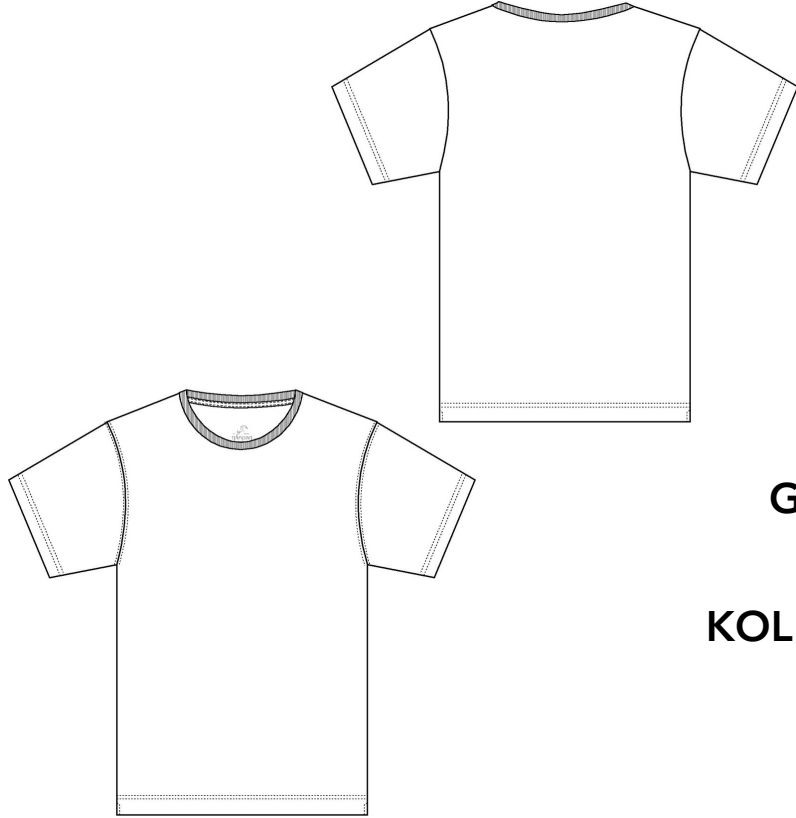

VOVI

Beden ölçü tablosu

GÖĞÜS
KOL BOYU
BOY

| XS - S | M - L | XL - 2XL |
|--------|---------|----------|
| 114 cm | 119 cm | 124 cm |
| 21 cm | 22.5 cm | 24 cm |
| 75 cm | 77.5 cm | 80 cm |

Tüm boyutlar cm olarak belirtilmiştir. Kumaş özelliğine göre + -1cm sapma olabilir.

VOVIM

Beden ölçü tablosu

GÖĞÜS
KOL BOYU
BOY

| XS - S | M - L | XL - 2XL |
|--------|---------|----------|
| 114 cm | 119 cm | 124 cm |
| 21 cm | 22.5 cm | 24 cm |
| 75 cm | 77.5 cm | 80 cm |

Tüm boyutlar cm olarak belirtilmiştir. Kumaş özelliğine göre + -1cm sapma olabilir.

ROKI

Beden ölçü tablosu

GÖĞÜS
KOL BOYU
BOY

| XS - S | M - L | XL - 2XL |
|--------|---------|----------|
| 114 cm | 119 cm | 124 cm |
| 18 cm | 19.5 cm | 21 cm |
| 75 cm | 77.5 cm | 80 cm |

Tüm boyutlar cm olarak belirtilmiştir. Kumaş özelliğine göre + -1cm sapma olabilir.

ROKIM

Beden ölçü tablosu

GÖĞÜS
KOL BOYU
BOY

| XS - S | M - L | XL - 2XL |
|--------|---------|----------|
| 114 cm | 119 cm | 124 cm |
| 18 cm | 19.5 cm | 21 cm |
| 75 cm | 77.5 cm | 80 cm |

Tüm boyutlar cm olarak belirtilmiştir. Kumaş özelliğine göre + -1cm sapma olabilir.