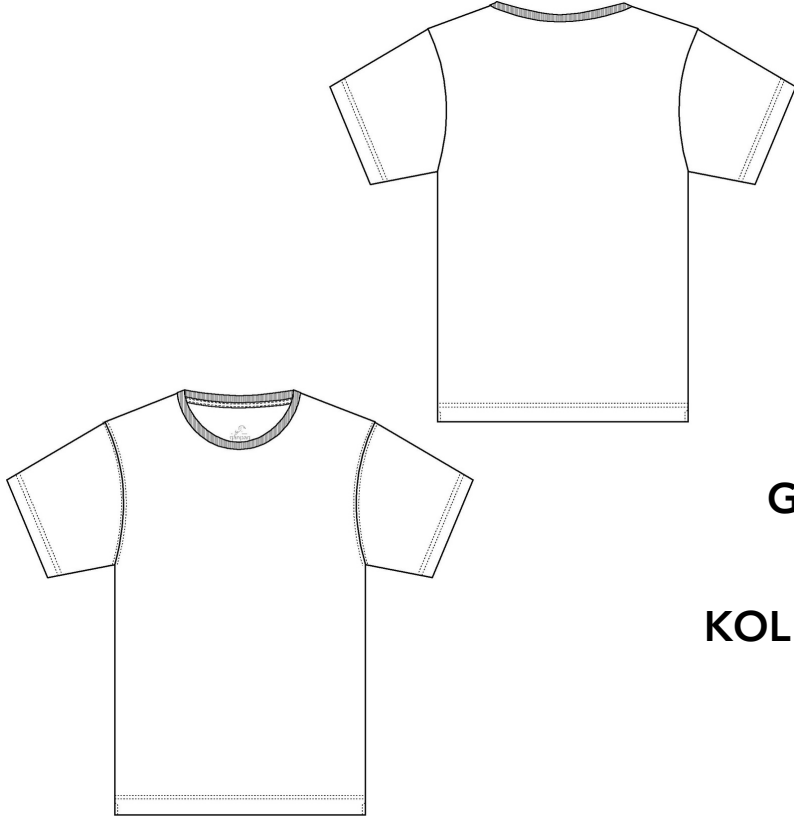

VOVI

Beden ölçü tablosu

GÖĞÜS
KOL BOYU
BOY

| XS - S | M - L | XL - 2XL |
|--------|---------|----------|
| 114 cm | 119 cm | 124 cm |
| 21 cm | 22.5 cm | 24 cm |
| 75 cm | 77.5 cm | 80 cm |

Tüm boyutlar cm olarak belirtilmiştir. Kumaş özelliğine göre + -1cm sapma olabilir.

VOVIM

Beden ölçü tablosu

GÖĞÜS
KOL BOYU
BOY

| XS - S | M - L | XL - 2XL |
|--------|---------|----------|
| 114 cm | 119 cm | 124 cm |
| 21 cm | 22.5 cm | 24 cm |
| 75 cm | 77.5 cm | 80 cm |

Tüm boyutlar cm olarak belirtilmiştir. Kumaş özelliğine göre + -1cm sapma olabilir.

ROKI

Beden ölçü tablosu

GÖĞÜS
KOL BOYU
BOY

| XS - S | M - L | XL - 2XL |
|--------|---------|----------|
| 114 cm | 119 cm | 124 cm |
| 18 cm | 19.5 cm | 21 cm |
| 75 cm | 77.5 cm | 80 cm |

Tüm boyutlar cm olarak belirtilmiştir. Kumaş özelliğine göre + -1cm sapma olabilir.

ROKIM

Beden ölçü tablosu

GÖĞÜS
KOL BOYU
BOY

| XS - S | M - L | XL - 2XL |
|--------|---------|----------|
| 114 cm | 119 cm | 124 cm |
| 18 cm | 19.5 cm | 21 cm |
| 75 cm | 77.5 cm | 80 cm |

Tüm boyutlar cm olarak belirtilmiştir. Kumaş özelliğine göre + -1cm sapma olabilir.